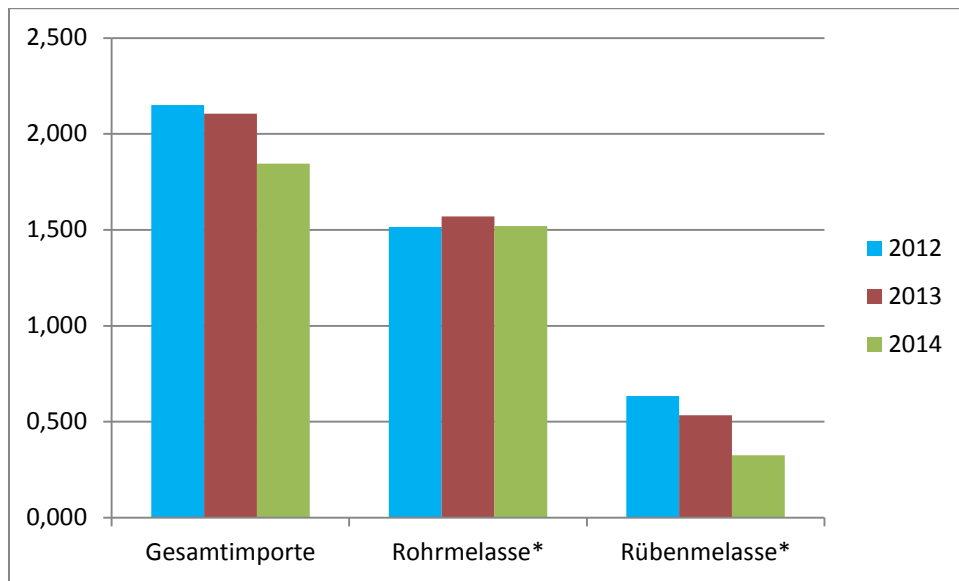

LetCo

LIQUID ENERGY TRADING COMPANY SWISS S.A.

Europa: Melasseimporte

(in Mill. MT)

*geschätzt